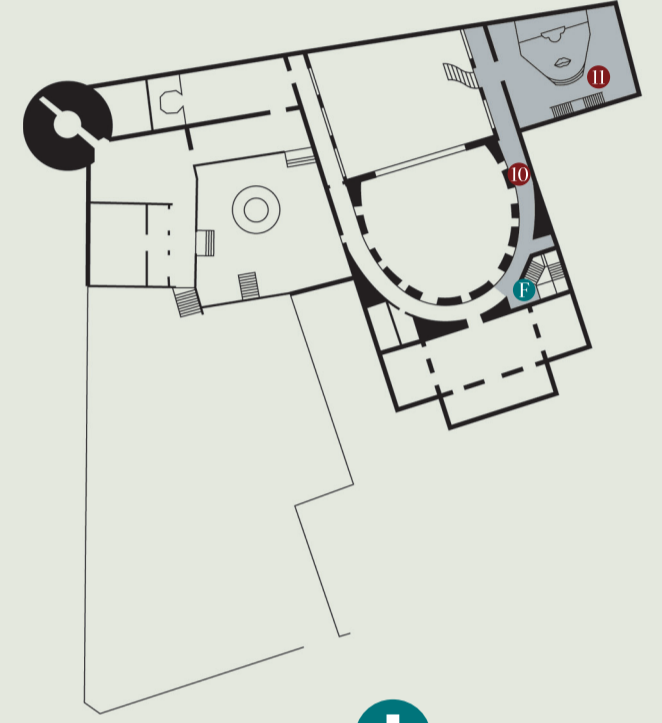

## PATI I ESCENARI

- 1 Vestíbul
- 2 Pati
- 3 Escenari-Cúpula
- 4 Sala del Tresor: pintures de Salvador Dalí

- A Baixada a Planta Baixa (Sales 5 a 9)
- B Pujada al Primer Pis (Sales 10 a 22)
- C Pujada a l'Escenari (Sala 3)
- D Accés al Pati
- Consigna. Dipòsit d'objectes

## PLANTA BAIXA I SOTA-ESCENARI

- 5 Sala de les Peixateries: obres de Salvador Dalí
- 6 Sala "Dalí d'Or": obra de Salvador Dalí
- 7 Cripta: tomba de Salvador Dalí
- 8 Passadís: obra d'Evarist Vallés
- 9 Passadís: muntatge i obra gràfica de Salvador Dalí

- E Pujada a l'Escenari per anar al Primer Pis (Sales 10 a 22)
- Lavabos

## PRIMER PIS (PRIMERA PART)

- 10 Passadís: composició de Salvador Dalí
- 11 Sala Mae West

- F Pujada al Segon i Tercer Pis (Sales 12, 13 i 14)

- 15 Sala "Palau del Vent": obra de Salvador Dalí
- 16 Sala "Poesia d'Amèrica": obra de Salvador Dalí
- 17 Passadís: muntatge de Salvador Dalí
- 18 Sala "el Templet de Bramante": muntatge de Salvador Dalí
- 19 Loggia: jocs òptics i estereoscòpics
- 20 Sala de les Il·lusions Òptiques: pintures de Salvador Dalí
- 21 Torre de "Tots els Enigmes": obra de Salvador Dalí
- 22 Sala del "Quan cau, cau...": pintures de Salvador Dalí