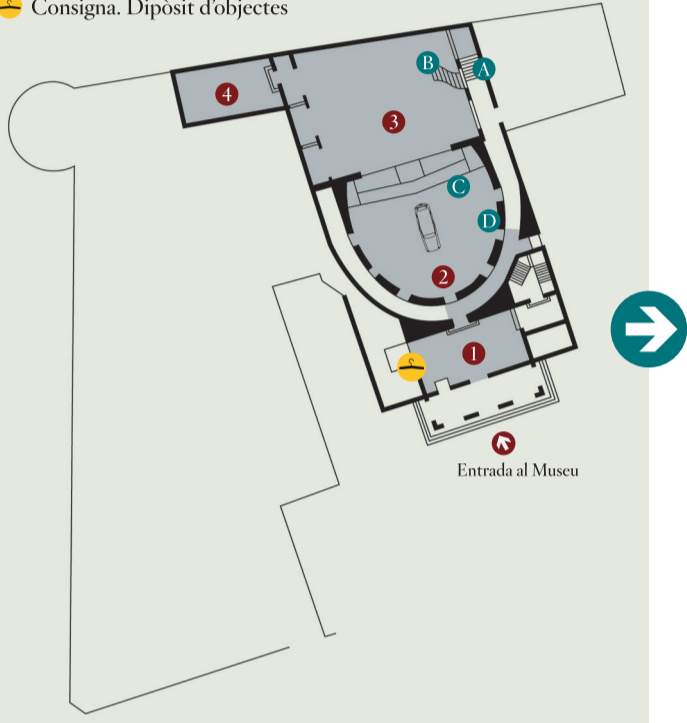

## PATI I ESCENARI

- 1 Vestíbul
- 2 Pati
- 3 Escenari-Cúpula
- 4 Sala del Tresor: pintures de Salvador Dalí

- A Baixada a Planta Baixa (Sales 5 a 9)
- B Pujada al Primer Pis (Sales 10 a 22)
- C Pujada a l'Escenari (Sala 3)
- D Accés al Pati
- Consigna. Dipòsit d'objectes

## PLANTA BAIXA I SOTA-ESCENARI

- 5 Sala de les Peixateries: obres de Salvador Dalí
- 6 Sala "Dalí d'Or": obra de Salvador Dalí
- 7 Cripta: tomba de Salvador Dalí
- 8 Passadís: obra d'Evarist Vallés
- 9 Passadís: muntatge i obra gràfica de Salvador Dalí

- E Pujada a l'Escenari per anar al Primer Pis (Sales 10 a 22)
- Lavabos

## PRIMER PIS (PRIMERA PART)

- 10 Passadís: composició de Salvador Dalí
- 11 Sala Mae West

- F Pujada al Segon i Tercer Pis (Sales 12, 13 i 14)

- 15 Sala "Palau del Vent": obra de Salvador Dalí
- 16 Sala "Poesia d'Amèrica": obra de Salvador Dalí
- 17 Passadís: muntatge de Salvador Dalí
- 18 Sala "el Templet de Bramante": muntatge de Salvador Dalí
- 19 Loggia: jocs òptics i estereoscòpics
- 20 Sala de les Il·lusions Òptiques: pintures de Salvador Dalí
- 21 Torre de "Tots els Enigmes": obra de Salvador Dalí
- 22 Sala del "Quan cau, cau...": pintures de Salvador Dalí